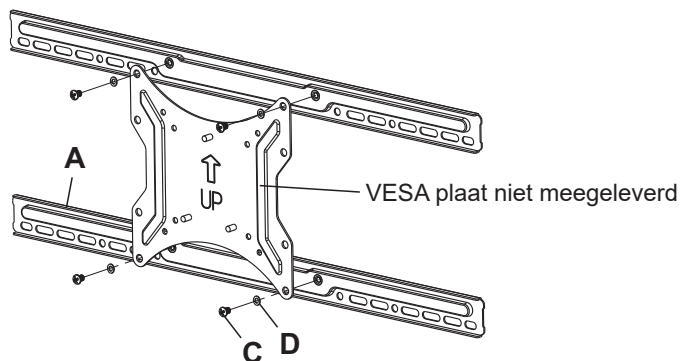

Installatie handleiding

Deze VESA adapter is uitsluitend te gebruiken voor (muur)beugels met VESA 200x200 aansluiting

Uitpakken

Open de verpakking voorzichtig en haal alle onderdelen uit de doos, leg deze op een zachte ondergrond om schade te voorkomen. Controleer of alle onderdelen die zijn vermeld in de onderdelen lijst op de volgende pagina zijn bijgesloten en niet zijn beschadigd. Gebruik geen onderdelen die zijn beschadigd.

Onderdelen lijst

(2) Horizontale strippen-A

(2) Verticale strippen-B

(8) M6x8 Bout-C

(8) M6 Ring-D

Let op! Bouten voor de schroefgaten in de tv worden niet meegeleverd

VESA 400x200

VESA 300x300 VESA 400x400 VESA 600x400

Bevestig "B" eerst achterop de TV en daarna "A".