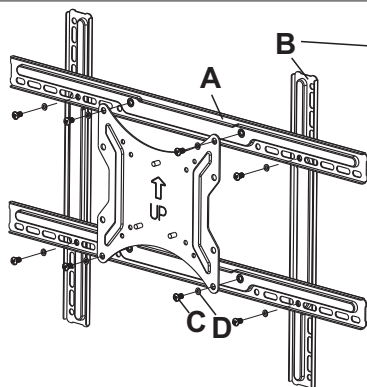

Installatie handleiding

Deze VESA adapter is uitsluitend te gebruiken voor (muur)beugels met VESA 200x200 aansluiting

Uitpakken

Open de verpakking voorzichtig en haal alle onderdelen uit de doos, leg deze op een zachte ondergrond om schade te voorkomen. Controleer of alle onderdelen die zijn vermeld in de onderdelen lijst op de volgende pagina zijn bijgesloten en niet zijn beschadigd. Gebruik geen onderdelen die zijn beschadigd.

Onderdelen lijst

(2) Horizontale strippen-A

(2) Verticale strippen-B

(8) M6x8 Bout-C

(8) M6 Ring-D

Let op! Bouten voor de schroefgaten in de tv worden niet meegeleverd

VESA 400x200

VESA 300x300 VESA 400x400 VESA 600x400

Bevestig "B" eerst achterop de TV en daarna "A".