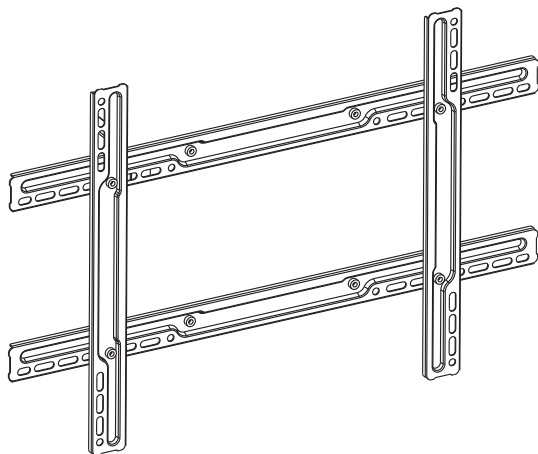

Installatie handleiding

Deze VESA adapter is uitsluitend te gebruiken voor (muur)beugels met VESA 200x200 aansluiting

Uitpakken

Open de verpakking voorzichtig en haal alle onderdelen uit de doos, leg deze op een zachte ondergrond om schade te voorkomen. Controleer of alle onderdelen die zijn vermeld in de onderdelen lijst op de volgende pagina zijn bijgesloten en niet zijn beschadigd. Gebruik geen onderdelen die zijn beschadigd.

Onderdelen lijst

(2) Horizontale strippen-A

(2) Verticale strippen-B

(8) M6x8 Bout-C

(8) M6 Ring-D

Let op! Bouten voor de schroefgaten in de tv worden niet meegeleverd

VESA 400x200

VESA 300x300 VESA 400x400 VESA 600x400

Bevestig "B" eerst achterop de TV en daarna "A".