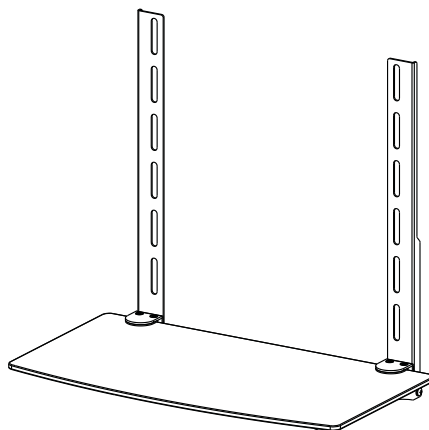

Installatie handleiding AV plateau

Uitpakken

Open de verpakking voorzichtig en haal alle onderdelen uit de doos, leg deze op een zachte ondergrond om schade te voorkomen. Controleer of alle onderdelen die zijn vermeld in de onderdelen lijst op de volgende pagina zijn bijgesloten en niet zijn beschadigd. Gebruik geen onderdelen die zijn beschadigd.

Stap 1

Installeer de linker en rechtersteun op de strip

Stap 2

Bevestig de glasplaat op de steunen en schroef de clips vast

Stap 3

Installeer het av plateau aan de beugel vast

Let op! De bouten voor in de tv en/of beugel worden niet meegeleverd