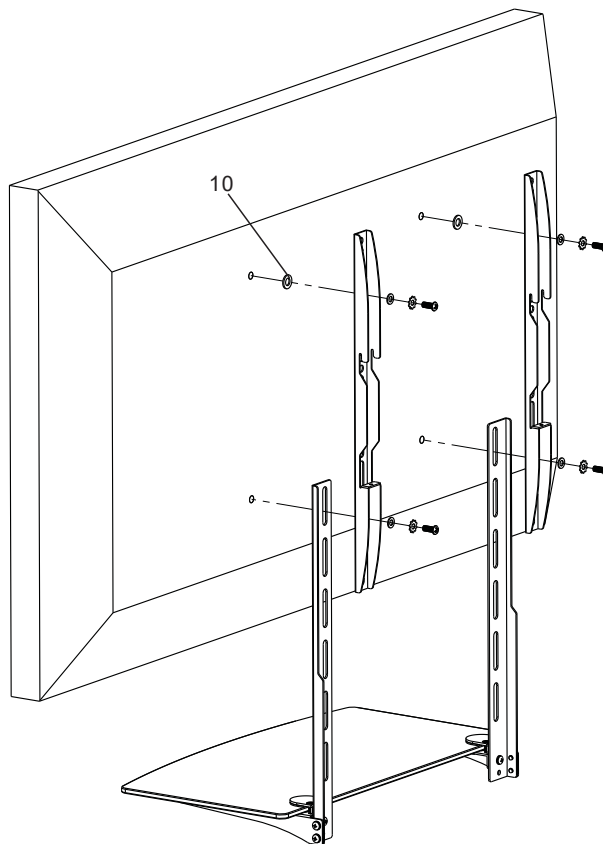

Onderdelen lijst

No.	Afbeelding	Beschrijving	Aantal
1		Glasplaat	1
2		Rechter metaal strip	1
3		Linker metaal strip	1
4		Rechter steun	1
5		Linker steun	1
6		Clip voor glasplaat	2
7		Korte schroef	6
8		Ring klein	6
9		Lange schroef	4
10		Ring M8	2

Stap 1

Installeer de linker en rechtersteun op de strip

Stap 2

Bevestig de glasplaat op de steunen en schroef de clips vast

Stap 3

Installeer het av plateau aan de beugel vast

Let op! De bouten voor in de tv en/of beugel worden niet meegeleverd