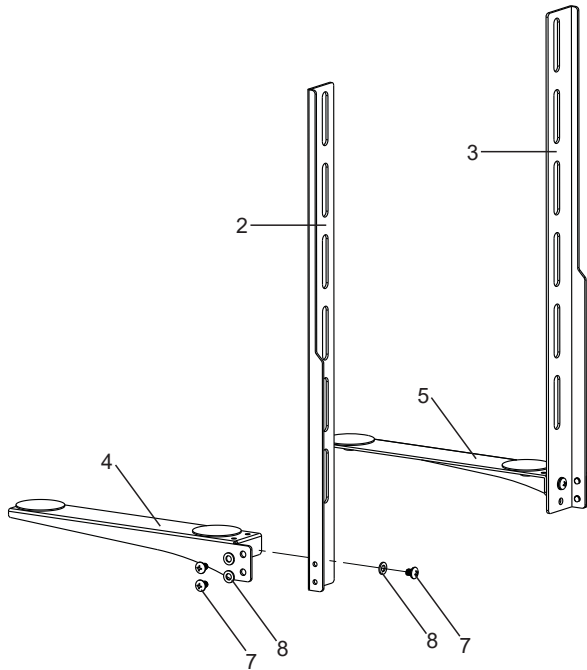

- Deze installatie handleiding niet volledig begrijpt of twijfel heeft over de veiligheidsinstructies.
- Niet zeker bent van de aard van de achtergrond waarop dit av plateau op bevestigd gaat worden.

Gebruik dit product niet voor een ander doeleinde of configuratie dan uitdrukkelijk beschreven in deze installatie handleiding. Correcte installatie is noodzakelijk. Onjuist geïnstalleerde producten maar daaruit volgend: schade of lichamelijk letsel vallen buiten de verantwoordelijkheid van de fabrikant.

Onderdelen lijst

No.	Afbeelding	Beschrijving	Aantal
1		Glasplaat	1
2		Rechter metaal strip	1
3		Linker metaal strip	1
4		Rechter steun	1
5		Linker steun	1
6		Clip voor glasplaat	2
7		Korte schroef	6
8		Ring klein	6
9		Lange schroef	4
10		Ring M8	2

Stap 1

Installeer de linker en rechtersteun op de strip

Stap 2

Bevestig de glasplaat op de steunen en schroef de clips vast

Stap 3

Installeer het av plateau aan de beugel vast

Let op! De bouten voor in de tv en/of beugel worden niet meegeleverd