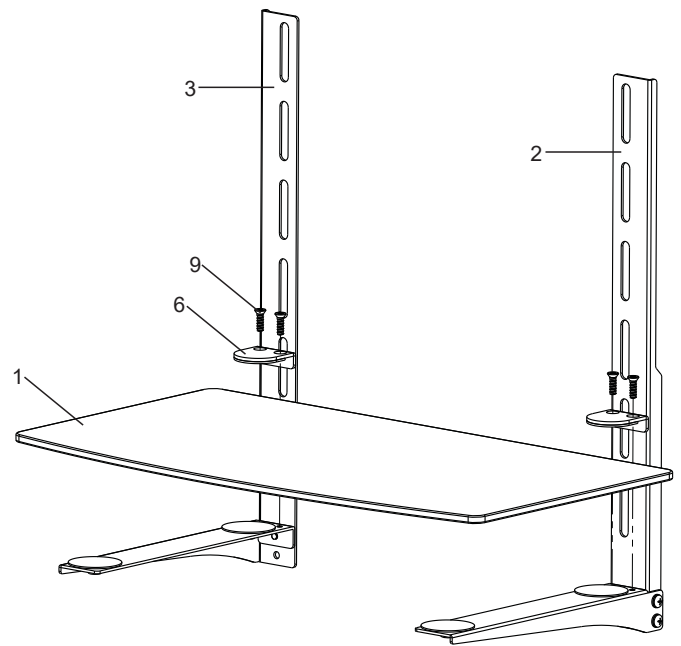

Onderdelen lijst

No.	Afbeelding	Beschrijving	Aantal
1		Glasplaat	1
2		Rechter metaal strip	1
3		Linker metaal strip	1
4		Rechter steun	1
5		Linker steun	1
6		Clip voor glasplaat	2
7		Korte schroef	6
8		Ring klein	6
9		Lange schroef	4
10		Ring M8	2

Stap 1

Installeer de linker en rechtersteun op de strip

Stap 2

Bevestig de glasplaat op de steunen en schroef de clips vast

Stap 3

Installeer het av plateau aan de beugel vast

Let op! De bouten voor in de tv en/of beugel worden niet meegeleverd