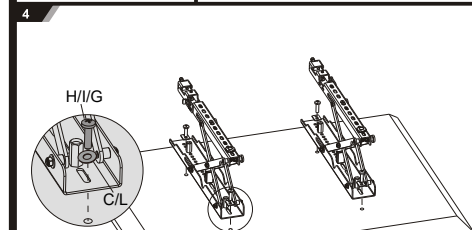

Video Wall Mount

PP64T

9

10