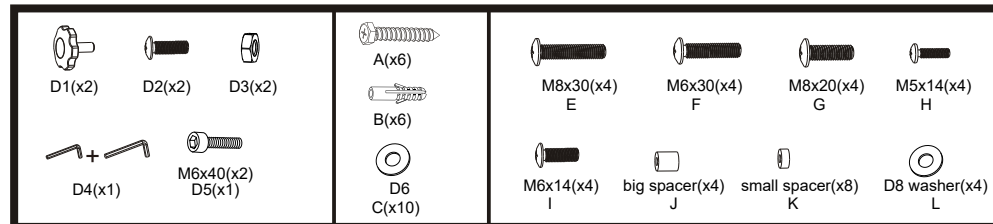

Video Wall Mount

PP64T

9

10