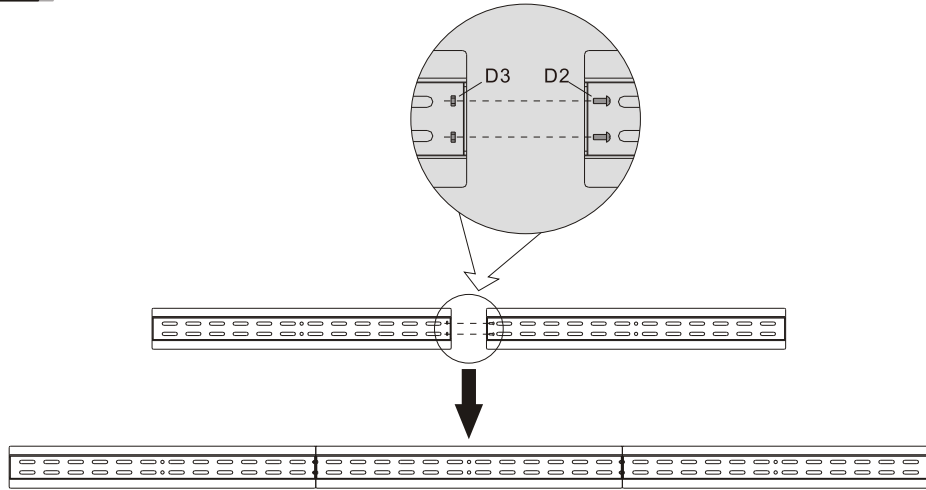

Video Wall Mount

PP64T

9

10