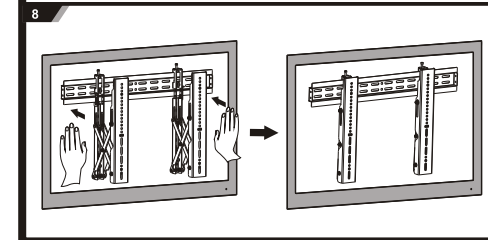

Video Wall Mount

PP64T

9

10