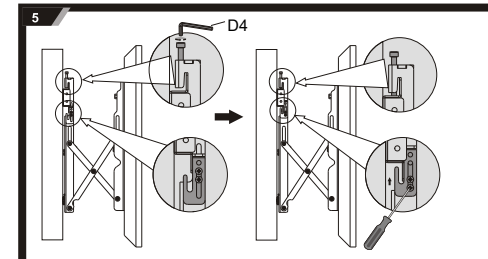

Video Wall Mount

PP64T

9

10