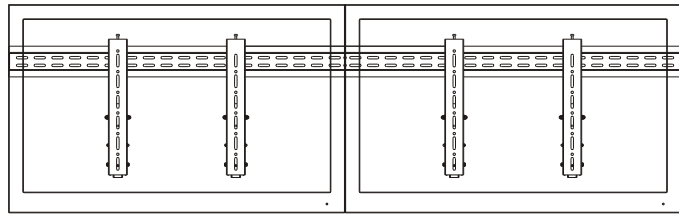

Video Wall Mount

PP64T

9

10