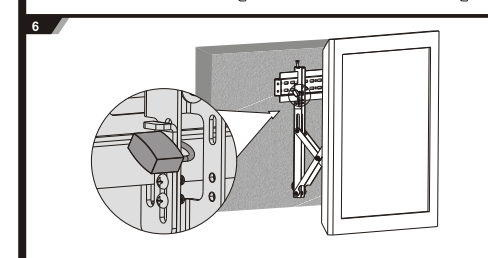

Video Wall Mount

PP64T

9

10