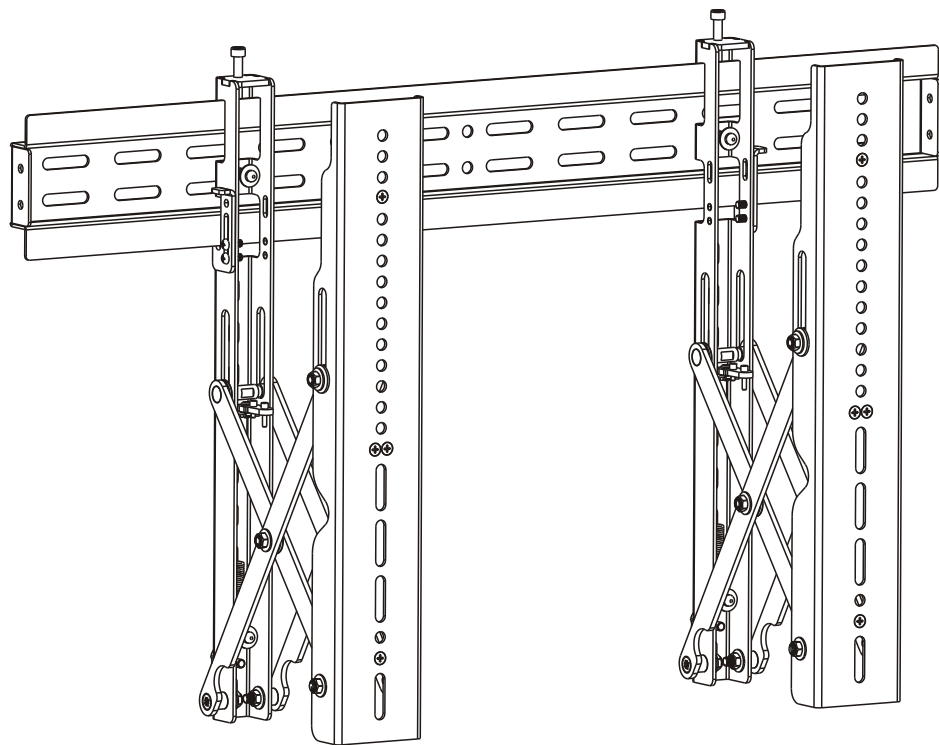

Video Wall Mount

PP64T

9

10