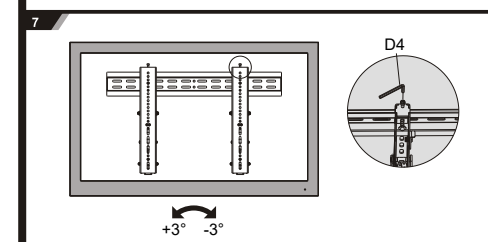

Video Wall Mount

PP64T

9

10