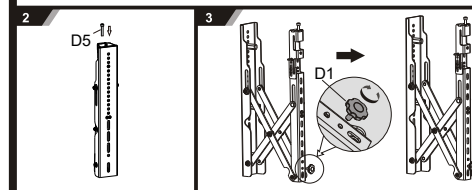

Video Wall Mount

PP64T

9

10