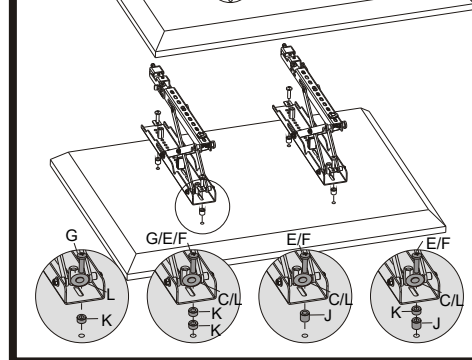

Video Wall Mount

PP64T

9

10